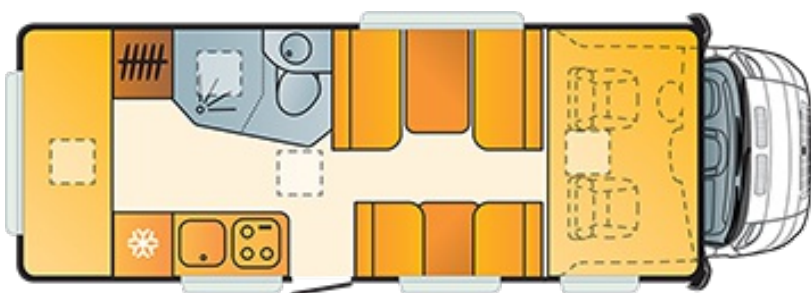

LIDO A 45DK

Technical data

A. FAHRGESTELL

Schadstoffklasse	Euro 6
Auflastung auf 3650kg **	O
Fiat Ducato / 130 Multijet (96kW) / 3500kg	X
Fiat Ducato / 150 Multijet (109kW) / 3500kg	O

B. MASSE UND GEWICHTE

Außenlänge (cm)	699
Außenbreite (cm)	232
Außenhöhe (cm)	309
Innenhöhe (cm)	209-229
Masse im fahrbereiten Zustand (kg) *	2930/2930
Zulässige Gesamtmasse (kg)	3500/3650
Maximale Anhängelast (kg) **	2000
Maximale Zuladung (kg) *	570/720
Radstand (cm)	404
Eingetragene Sitzplätze inkl. Fahrer	6 (+1)