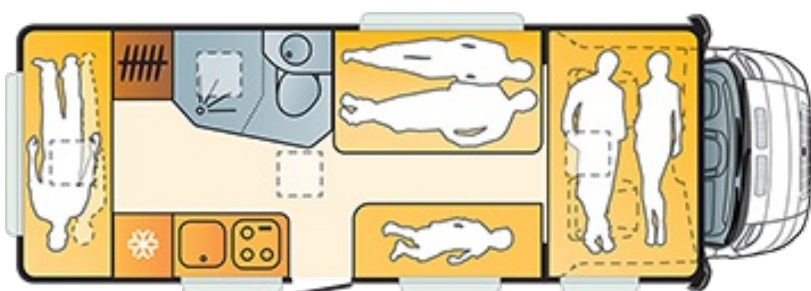

LIDO A 45DK

Technical data

A. FAHRGESTELL

Schadstoffklasse	Euro 6
Auflastung auf 3650kg **	O
Fiat Ducato / 130 Multijet (96kW) / 3500kg	X
Fiat Ducato / 150 Multijet (109kW) / 3500kg	O

B. MASSE UND GEWICHTE

Außenlänge (cm)	699
Außenbreite (cm)	232
Außenhöhe (cm)	309
Innenhöhe (cm)	209-229
Masse im fahrbereiten Zustand (kg) *	2930/2930
Zulässige Gesamtmasse (kg)	3500/3650
Maximale Anhängelast (kg) **	2000
Maximale Zuladung (kg) *	570/720
Radstand (cm)	404
Eingetragene Sitzplätze inkl. Fahrer	6 (+1)