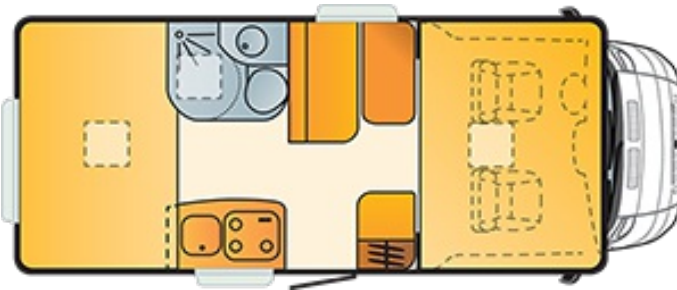

LIDO A 35SP
Technical data

A. FAHRGESTELL

Schadstoffklasse	Euro 6
Fiat Ducato / 130 Multijet (96kW) / 3500kg	X
Fiat Ducato / 150 Multijet (109kW) / 3500kg	O

B. MASSE UND GEWICHTE

Außenlänge (cm)	599
Außenbreite (cm)	232
Außenhöhe (cm)	309
Innenhöhe (cm)	209-229
Masse im fahrbereiten Zustand (kg) *	2860
Zulässige Gesamtmasse (kg)	3500
Maximale Anhängelast (kg) **	2000
Maximale Zuladung (kg) *	640
Radstand (cm)	345
Eingetragene Sitzplätze inkl. Fahrer	4