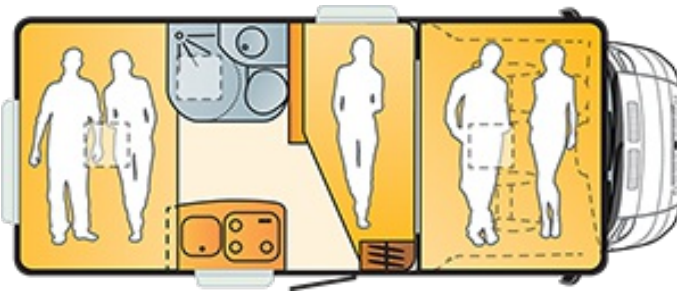

LIDO A 35SP
Technical data

A. FAHRGESTELL

Schadstoffklasse	Euro 6
Fiat Ducato / 130 Multijet (96kW) / 3500kg	X
Fiat Ducato / 150 Multijet (109kW) / 3500kg	O

B. MASSE UND GEWICHTE

Außenlänge (cm)	599
Außenbreite (cm)	232
Außenhöhe (cm)	309
Innenhöhe (cm)	209-229
Masse im fahrbereiten Zustand (kg) *	2860
Zulässige Gesamtmasse (kg)	3500
Maximale Anhängelast (kg) **	2000
Maximale Zuladung (kg) *	640
Radstand (cm)	345
Eingetragene Sitzplätze inkl. Fahrer	4

D. FAHRERHAUS-AUSSTATTUNG

Klimaanlage manuell	Paket KOMFORT
Elektrische Fensterheber Fahrerhaus	X
Fahrerhaussitze höhenverstellbar	Paket KOMFORT
Fahrerhaussitze im Wohnraumdesign	Paket KOMFORT
Fahrerhaussitze mit Armlehnen	Paket KOMFORT
Fahrerhaussitze drehbar	X
Bordcomputer	X
Airbag Fahrer	X
Airbag Beifahrer	Paket KOMFORT
Getränkehalter (statt Zentral-Staufach)	O
Scheiben getönt	Kit DE LUXE (A3)
Verdunklungsvorhang Windschutzscheibe	X
Verdunklungsvorhang Fahrerhaus-Seitenscheiben	X